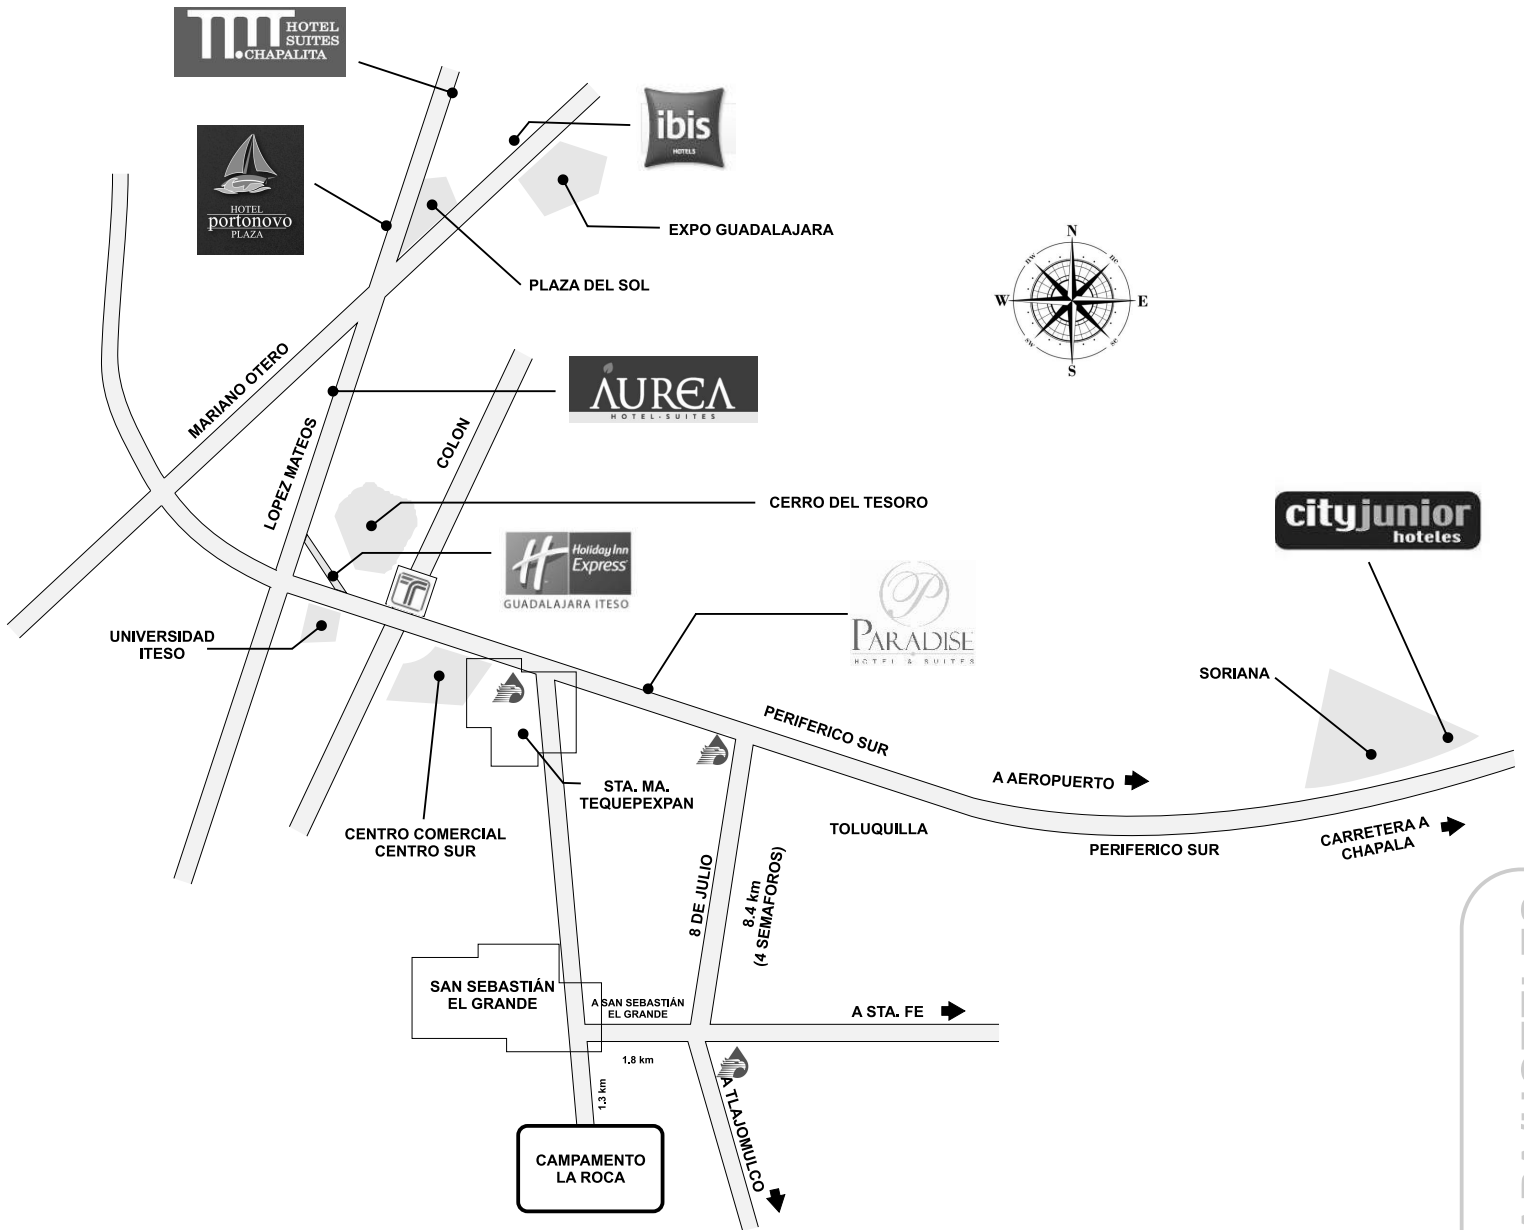

* TRANSPORTE PRIVADO SALDRÁ DE LA GASOLINERA
A UN COSTADO DEL CENTRO COMERCIAL CENTRO SUR.
CONSULTAR HORARIOS EN LA PAGINA CRISTIANISMOBIBLICO.COM

TRANSPORTE PUBLICO RUTAS DE CAMIÓN *

Ruta 1
Ruta 1-A
Ruta 175
Ruta 175-a
Ruta 186

Al llegar a San Sebastián el Grande deberá bajar en el semáforo de Farmacias Guadalajara (Preguntar). De ahí tomar el servicio de moto-taxi hacia "La Roca".

MAPA/RUTAS

Camino a La Roca #1400, San Sebastián el Grande,
Guadalajara Jal. México C.P. 45600
Tel: (33) 1593-1961 Lunes a Viernes 9:00 - 17:00 hrs
cbconferencia@gmail.com www.cristianismobiblico.com

1a Conferencia Anual Cristianismo Bíblico 2014

12, 13, 14 y 15 de Septiembre de 2014 - CAMPAMENTO LA ROCA
Guadalajara, Jalisco, México

MAPA/HOTELES

Camino a La Roca #1400, San Sebastian el Grande,
Guadalajara Jal. México C.P. 45600